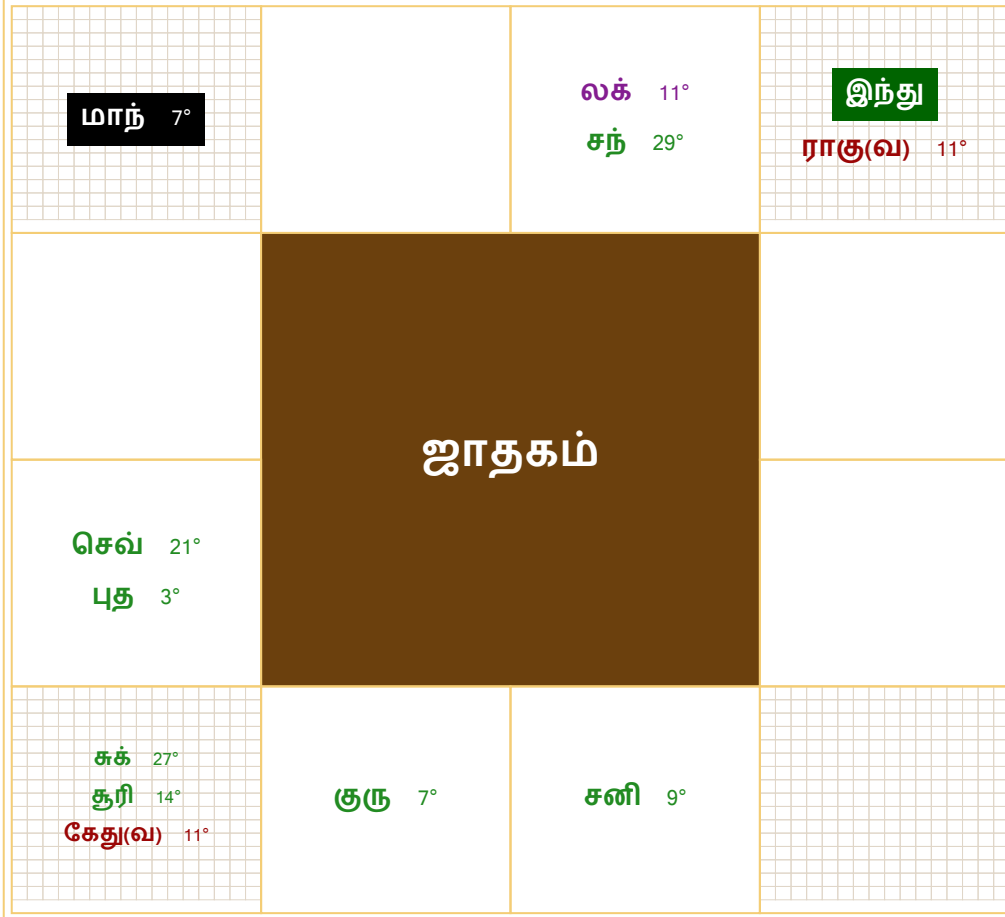

ஜாதக கட்டங்கள்

இந்த அத்தியாயத்தில்:

- ஜாதக சக்கரம்
- வர்க்க வரைபடங்கள்

✦ ஜாதகம் ✦

✦ வர்க சக்கரம் ✦

D1 - ராசி

		லக் 11° சந் 29°	ராகு(வ) 11°
	D1 - ராசி		
செவ் 21° புத 3°			
சுக் 27° சூரி 14° கேது(வ) 11°	குரு 7°	சனி 9°	